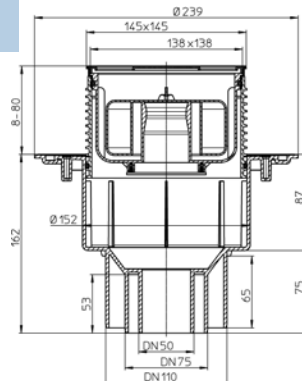

Se poate procura la:

Consultație tehnică HL România:

Mátyus István Werner

Tel/Fax: +36 44 376 256

Mobil tel.: +40-788-241-960 +36-30-5426-450

E-mail: hlwerner@zappmobile.ro