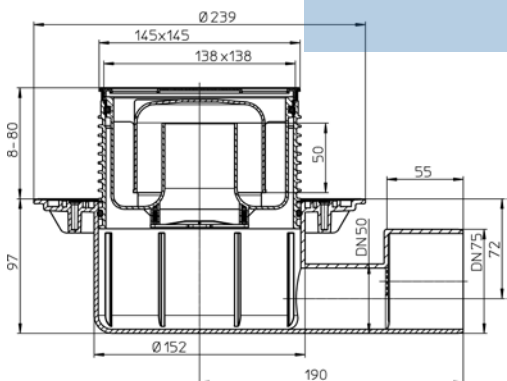

Toate sifoanele sînt dotate cu rama protectoare de construcție: care asigura forma perfectă pentru sifon și fazele de montare.

HL5100

Sifon de pardoseală cu Obturator de mirosuri
Scurgere orizontală DN50/75
Capacitatea de scurgere: 1 l/sec

Noul protector pentru construcție: montare fără probleme a garniturii de izolație

Nou mare: Grătar din inox 138 x 138 mm

Ramă din inox

Plat: înălțimea de montare 105 mm

Sistem Klick-Klack: Grătarul este fixat în ramă, dar se poate deschide pentru curățare.

Înălțător secționabil

1 ieșire - 2 dimensiuni ieșire DN50/75

HL5100Pr

Sifon de pardoseală cu Obturator de mirosuri Primus:
Obturator mirosurilor cu si fara garda de apă
Scurgere orizontală DN50/75
Capacitatea de scurgere: 0,8 l/sec

HL3100

Sifon de pardoseală cu Obturator de mirosuri cu apă
Scurgere verticală DN50/75/110
Capacitatea de scurgere:
DN 50: 1,25 l/sec
DN75/110: 1,4 l/sec

Obturator de mirosuri cu apă, conform normativelor: înălțimea gării de apă de 50 mm

1 Sifon - 3 Dimensiuni DN50/75/110

Obturator de mirosuri demontabil

Obturator de mirosuri Primus: obturator mirosurilor cu si fără gardă de apă

Corp: PE presabil și sudabil

HL3100Pr

Sifon de pardoseală cu Obturator de mirosuri Primus:
Obturator mirosurilor cu si fără gardă de apă
Scurgere verticală DN50/75/110
Capacitatea de scurgere: 0,8 l/sec

Noul protector de construcție de la HL, garantează cu forma sa o aplicare perfectă în șapă. Așa se poate monta fără probleme garnitura de izolație. Astfel se face o închidere perfectă a izolației pe șapă.