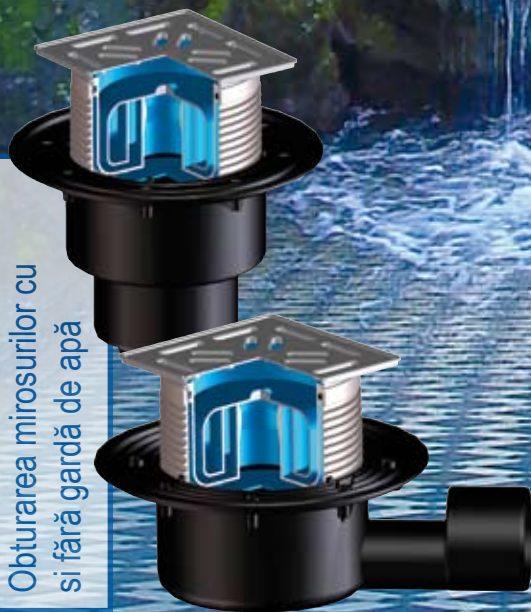

**NOU MARE:  
CAPACITATE MARE  
GRĂTAR 138 X 138 MM**

*Duș plăcut fără granițe*

Obturator de mirosuri cu apă

Obturator de mirosuri Primus:  
Obturarea mirosurilor cu  
si fără gardă de apă

Acum seria potrivită  
Ramă din inox

## SERIA HL 60 PLUS

Sifon de pardoseala pentru dușuri cu capacitate mare de scurgere

Execuție standard: Obturator de mirosuri

Execuție Primus: Obturarea mirosurilor cu si fără gardă de apă

- Un câștig pentru dușuri mari, saune și centre Wellness
- Capacitate mare de scurgere: 1 - 1,4 l/sec
- Sistem Klick-Klack pentru fixarea cu siguranță a grătarului

Scurgerea se produce printr-un grătar mare de 138 x 138 mm asigurând o capacitate mare de scurgere a apei. Producție standard de rame din inox, carosabile K3 (300 kg).

Conform cerințelor la scurgere se poate alege varianta verticală

1 Sifon - 3 Dimensiuni DN50/75/110

Obturator de mirosuri demontabil

Obturator de mirosuri Primus: obturator mirosurilor cu si fără gardă de apă

Corp: PE presabil și sudabil